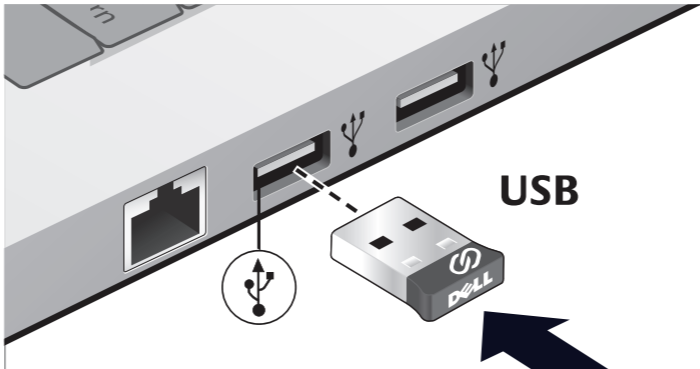

Windows 8 Only

- Windows charms 功能表
- Windows charms
- Windows チャーム
- Чудо-кнопки Windows
- Windows snabbknappsfalt
- Ícónes Windows
- Windows charms مزة
- Ícone promemória di Windows
- Windows-Charms
- Windows charms (Windows-perler)
- Windows charms
- Accesos de Windows
- Windows charms
- Ovládací tlačítka Windows
- Windows charms
- 윈도우즈 참 바 (charms bar)
- Windows charms
- Windows'un Yan Çubuğu

Windows 8 Only

- 應用程式切換
- 應用程序切换
- アプリスイッチ
- Переключение на приложение
- App-byte
- Changer d'application
- مفتاح التطبيقات
- Passa all'app
- App-Wechsel
- Windows charms (Windows-perler)
- Sift af app
- Selector de aplicaciones
- Alternar aplicativo
- Prepinač aplikace
- Μετάβαση σε εφαρμογή
- 응용 프로그램 전환
- Mudança de aplicação
- Uygulama Seçimi

- 捲動和搖攝
- 滚动和平移
- スクロール/パン
- Прокрутка и сдвиг
- Klicka och dra
- Défilement et panoramique
- تمرير وتحويل
- Scorri e panoramica
- Scrollen und schwenken
- Bla og heft
- Rul og panorer
- Desplazarse y panorámica
- Rolagem e panorâmica
- Posunout
- Κύλιση και μετατόπιση
- 스크롤 및 이동
- Deslocamento e panorâmica
- Kaydırma ve tersyüz